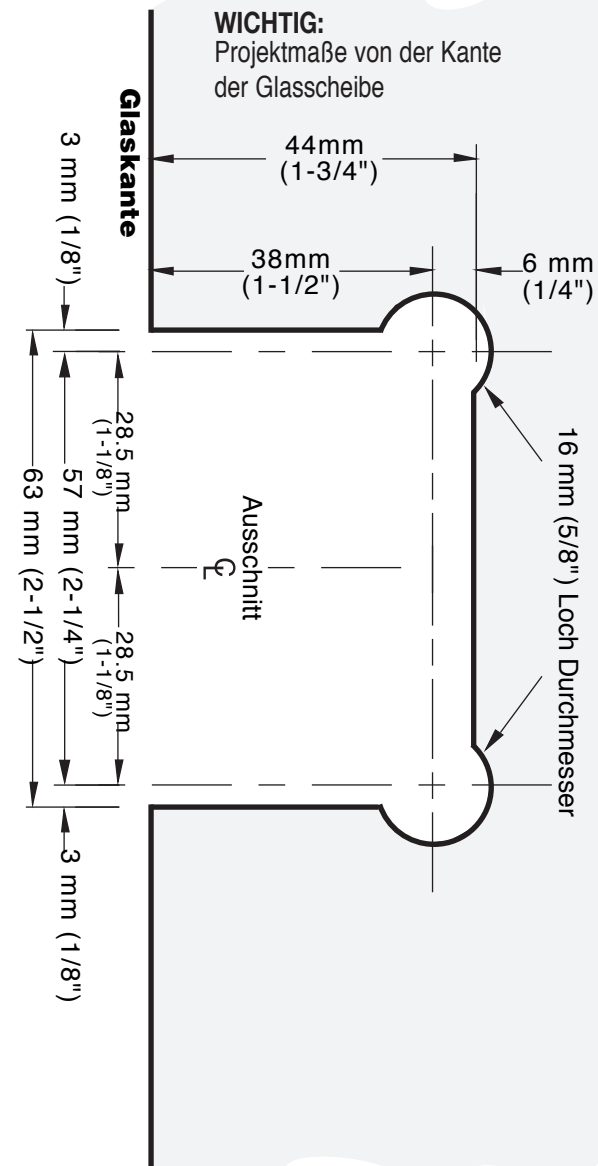

C.R. LAURENCE CO., INC.
PROFESSIONAL QUALITY

GENEVA

Wandmontage Beschlag - Einseitige Anschraubplatte

ART. NR. GEN044

C.R. Laurence G.m.b.H.
crlaurence.de

Für technische Unterstützung kontaktieren Sie uns gebührenfrei unter 00 800 0421 6144 oder mit E-Mail unter crlaurence.de, in USA (800) 421-6144; in Kanada (877) 421-6144. Fragen Sie nach unsere "Technische Kundendienst" Gebührenfreie Fax: 00 800 0262 3299