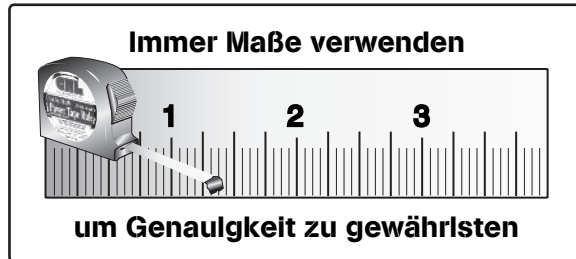

C.R. LAURENCE CO., INC.
PROFESSIONAL QUALITY

GENEVA

Wandmontage Beschlag - Einseitige Anschraubplatte

ART. NR. GEN044

C.R. Laurence G.m.b.H.
crlaurence.de

Für technische Unterstützung kontaktieren Sie uns gebührenfrei unter 00 800 0421 6144 oder mit E-Mail unter crlaurence.de, in USA (800) 421-6144; in Kanada (877) 421-6144. Fragen Sie nach unsere "Technische Kundendienst" Gebührenfreie Fax: 00 800 0262 3299