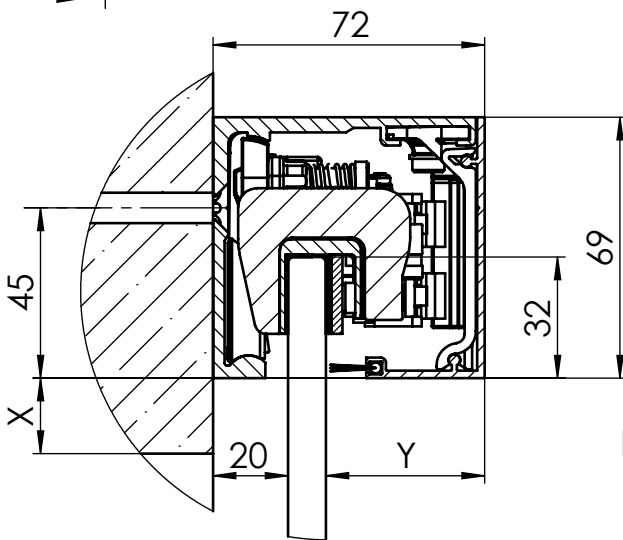

# MUTO Comfort XL DORMOTION 150 Wandmontage

36.509  
36.510  
36.521

Detail X (1 : 2)

Detail Y (1 : 2)

A	Flügelbreite
B	Laufschielenlänge
GH	Glashöhe
H	Gesamthöhe
LH	lichte Höhe
LW	lichte Weite
t1	Glasdicke Schiebetür
t2	Glasdicke Seitenteil
Y	72 - 20 - t

# MUTO Comfort XL DORMOTION 150 fixed at wall

36.509  
36.510  
36.521

Detail X (1 : 2)

Detail Y (1 : 2)

A	Glass width
B	length of track
GH	Glass height
H	total height
LH	clear opening height
LW	clear opening width
t	Glass thickness sliding door
Y	72 - 20 - t