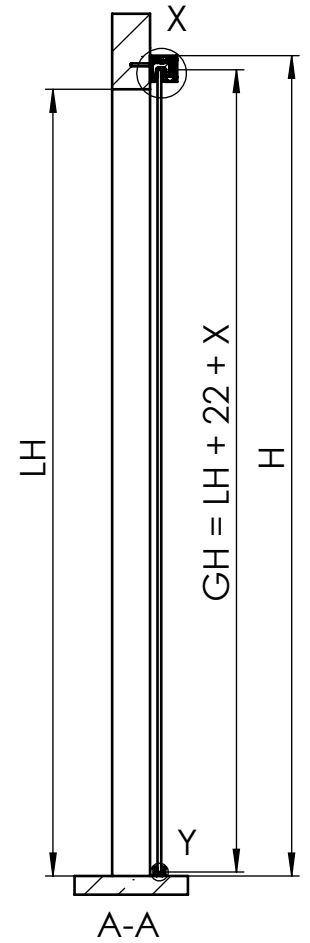

# MUTO Comfort XL DORMOTION 150 Wandmontage

36.509  
36.510  
36.521

Detail X (1 : 2)

Detail Y (1 : 2)

A	Flügelbreite
B	Laufschielenlänge
GH	Glashöhe
H	Gesamthöhe
LH	lichte Höhe
LW	lichte Weite
t1	Glasdicke Schiebetür
t2	Glasdicke Seitenteil
Y	72 - 20 - t

# MUTO Comfort XL DORMOTION 150 fixed at wall

36.509  
36.510  
36.521

Detail X (1 : 2)

Detail Y (1 : 2)

A	Glass width
B	length of track
GH	Glass height
H	total height
LH	clear opening height
LW	clear opening width
t	Glass thickness sliding door
Y	72 - 20 - t