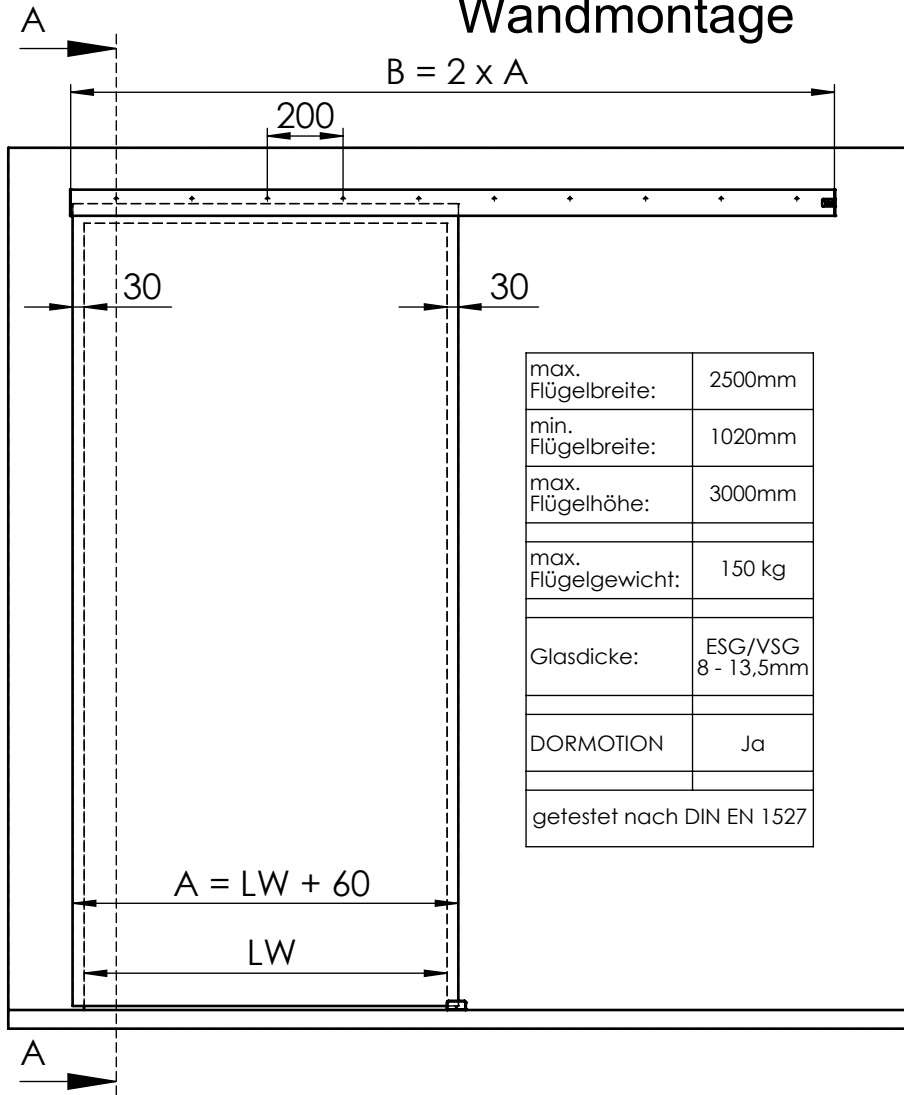

# MUTO Comfort XL DORMOTION 150 Wandmontage

36.509  
36.510  
36.521

Detail X (1 : 2)

Detail Y (1 : 2)

A	Flügelbreite
B	Laufschielenlänge
GH	Glashöhe
H	Gesamthöhe
LH	lichte Höhe
LW	lichte Weite
t1	Glasdicke Schiebetür
t2	Glasdicke Seitenteil
Y	72 - 20 - t

# MUTO Comfort XL DORMOTION 150 fixed at wall

36.509  
36.510  
36.521

Detail X (1 : 2)

Detail Y (1 : 2)

A	Glass width
B	length of track
GH	Glass height
H	total height
LH	clear opening height
LW	clear opening width
t	Glass thickness sliding door
Y	72 - 20 - t