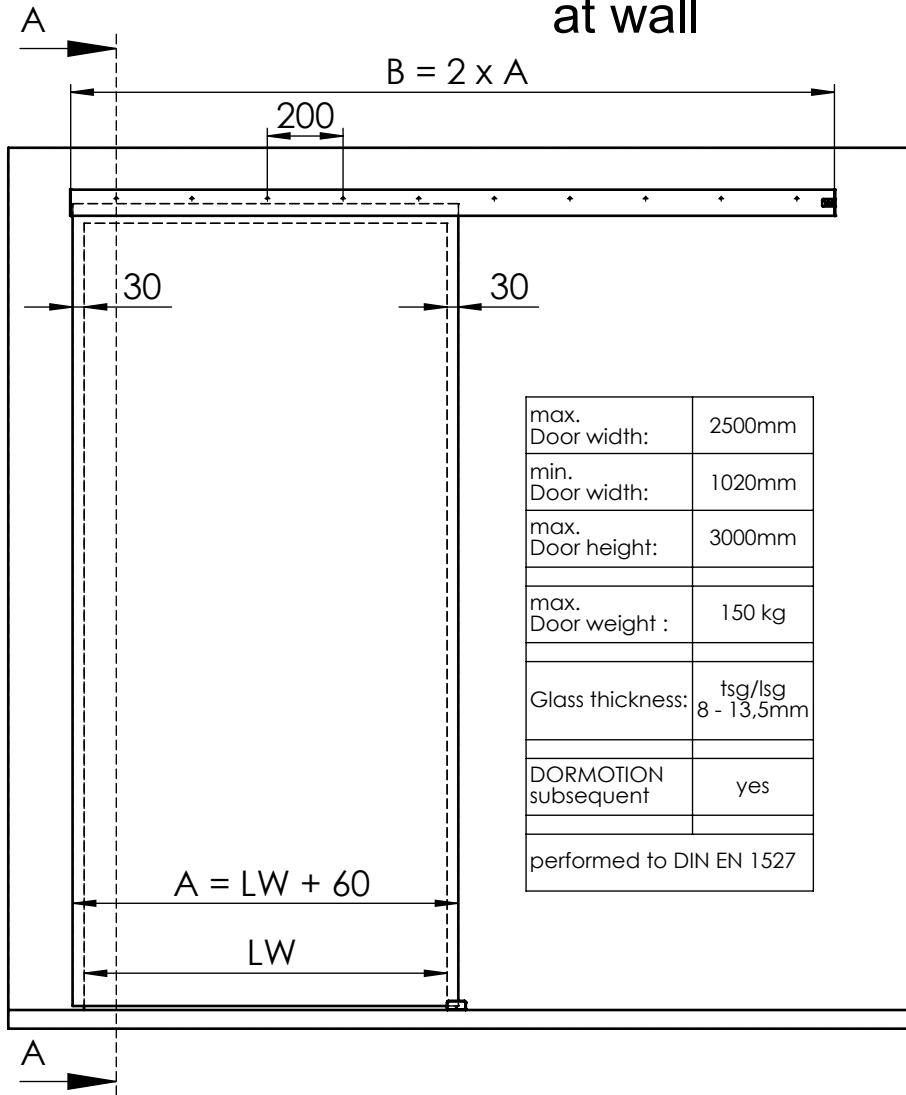

# MUTO Comfort XL DORMOTION 150 Wandmontage

36.509  
36.510  
36.521

Detail X (1 : 2)

Detail Y (1 : 2)

A	Flügelbreite
B	Laufschielenlänge
GH	Glashöhe
H	Gesamthöhe
LH	lichte Höhe
LW	lichte Weite
t1	Glasdicke Schiebetür
t2	Glasdicke Seitenteil
Y	72 - 20 - t

# MUTO Comfort XL DORMOTION 150 fixed at wall

36.509  
36.510  
36.521

Detail X (1 : 2)

Detail Y (1 : 2)

A	Glass width
B	length of track
GH	Glass height
H	total height
LH	clear opening height
LW	clear opening width
t	Glass thickness sliding door
Y	72 - 20 - t