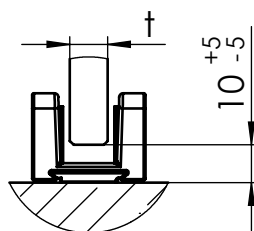

# MUTO Comfort XL DORMOTION 150 Wandmontage

36.509  
36.510  
36.521

Detail X (1 : 2)

Detail Y (1 : 2)

A	Flügelbreite
B	Laufschielenlänge
GH	Glashöhe
H	Gesamthöhe
LH	lichte Höhe
LW	lichte Weite
t1	Glasdicke Schiebetür
t2	Glasdicke Seitenteil
Y	72 - 20 - t

# MUTO Comfort XL DORMOTION 150 fixed at wall

36.509  
36.510  
36.521

Detail X (1 : 2)

Detail Y (1 : 2)

A	Glass width
B	length of track
GH	Glass height
H	total height
LH	clear opening height
LW	clear opening width
t	Glass thickness sliding door
Y	72 - 20 - t