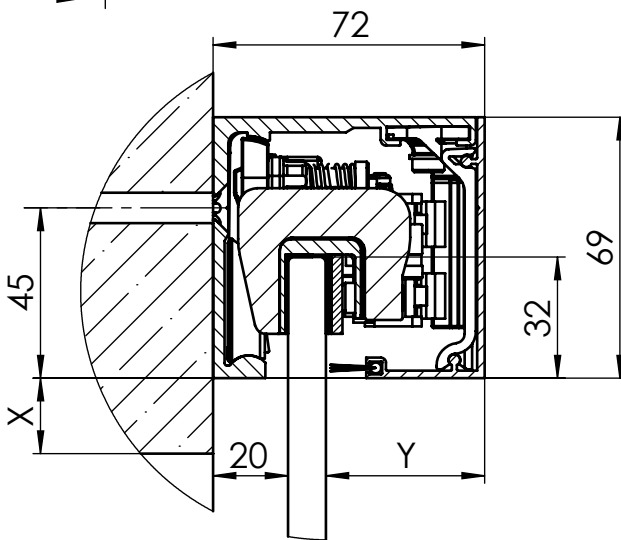

# MUTO Comfort XL DORMOTION 150 Wandmontage

36.509  
36.510  
36.521

Detail X (1 : 2)

Detail Y (1 : 2)

A	Flügelbreite
B	Laufschielenlänge
GH	Glashöhe
H	Gesamthöhe
LH	lichte Höhe
LW	lichte Weite
t1	Glasdicke Schiebetür
t2	Glasdicke Seitenteil
Y	72 - 20 - t

# MUTO Comfort XL DORMOTION 150 fixed at wall

36.509  
36.510  
36.521

Detail X (1 : 2)

Detail Y (1 : 2)

A	Glass width
B	length of track
GH	Glass height
H	total height
LH	clear opening height
LW	clear opening width
t	Glass thickness sliding door
Y	72 - 20 - t