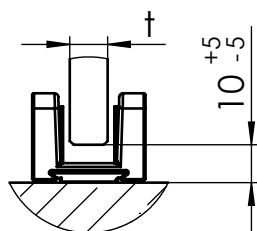

# MUTO Comfort XL DORMOTION 150 Wandmontage

36.509  
36.510  
36.521

Detail X (1 : 2)

Detail Y (1 : 2)

A	Flügelbreite
B	Laufschielenlänge
GH	Glashöhe
H	Gesamthöhe
LH	lichte Höhe
LW	lichte Weite
t1	Glasdicke Schiebetür
t2	Glasdicke Seitenteil
Y	72 - 20 - t

# MUTO Comfort XL DORMOTION 150 fixed at wall

36.509  
36.510  
36.521

Detail X (1 : 2)

Detail Y (1 : 2)

A	Glass width
B	length of track
GH	Glass height
H	total height
LH	clear opening height
LW	clear opening width
t	Glass thickness sliding door
Y	72 - 20 - t