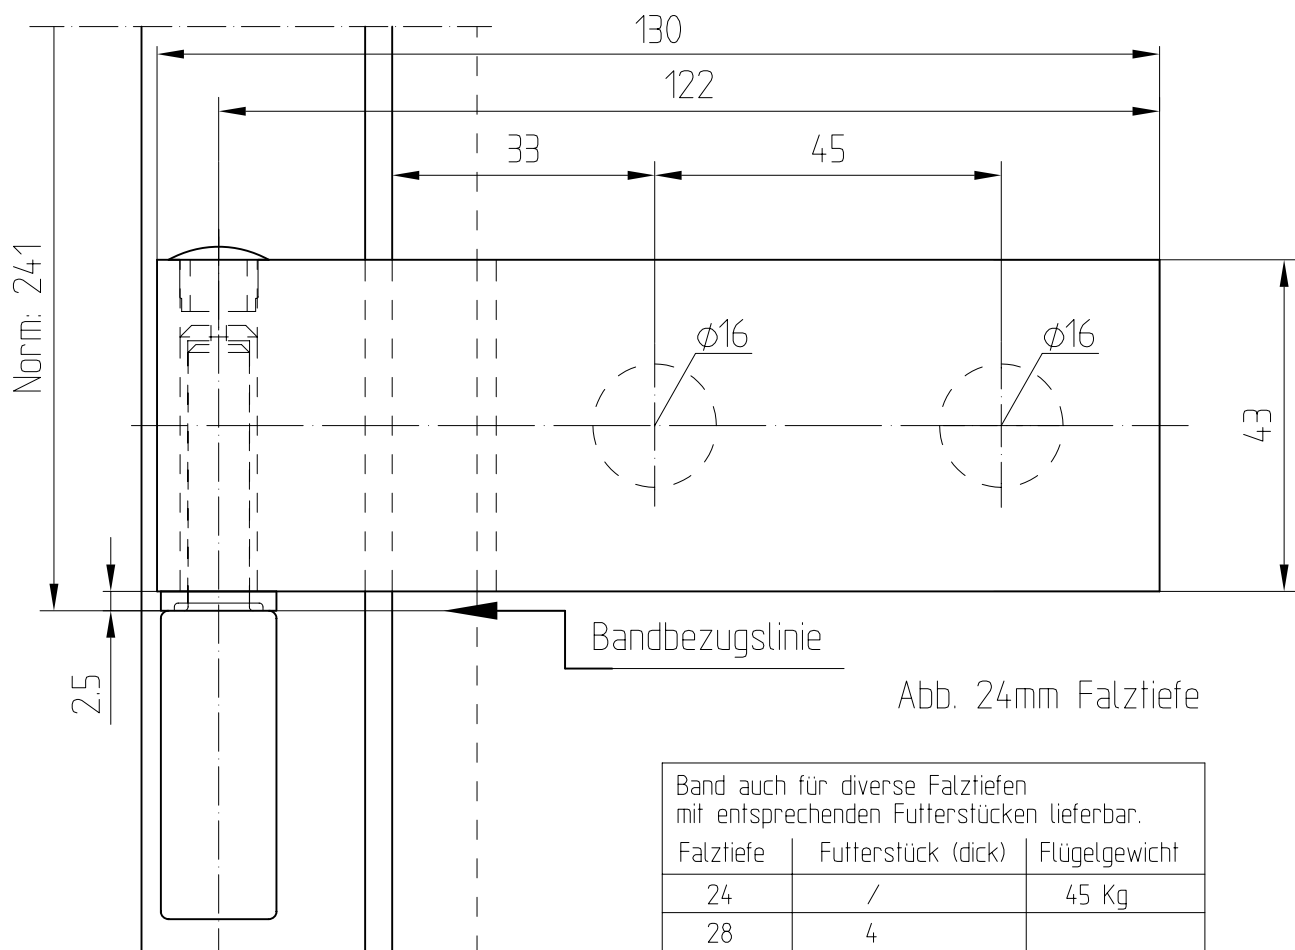

Studio-Classic-Band mit Hülse

Art.-Nr. 10.021 (für 8 mm Glas)

Art.-Nr. 10.020 (für 10 mm Glas)

Abb. 24mm Falztiefe

Band auch für diverse Falztiefen mit entsprechenden Futterstücken lieferbar.

Falztiefe	Futterstück (dick)	Flügelgewicht
24	/	45 Kg
28	4	38 Kg
29	5	
30	/	
35	11	
38	14	
40	16	