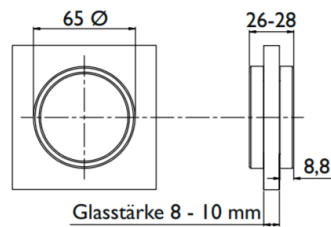

C.R. Laurence of Europe GmbH
Boschstraße 7 | 74360 Ilsfeld
Germany

T +49 (0) 7062 915 93 0
F +49 (0) 7062 915 93 16

DE@crl.eu
www.crl.eu

Griffmuschel rund, aus Aluminium

Griffmuschel rund, 65 mm, Aluminium gebürstet	EUCRL91FP5A
Griffmuschel rund, 65 mm, Edelstahloptik gebürstet	EUCRL91FPBN