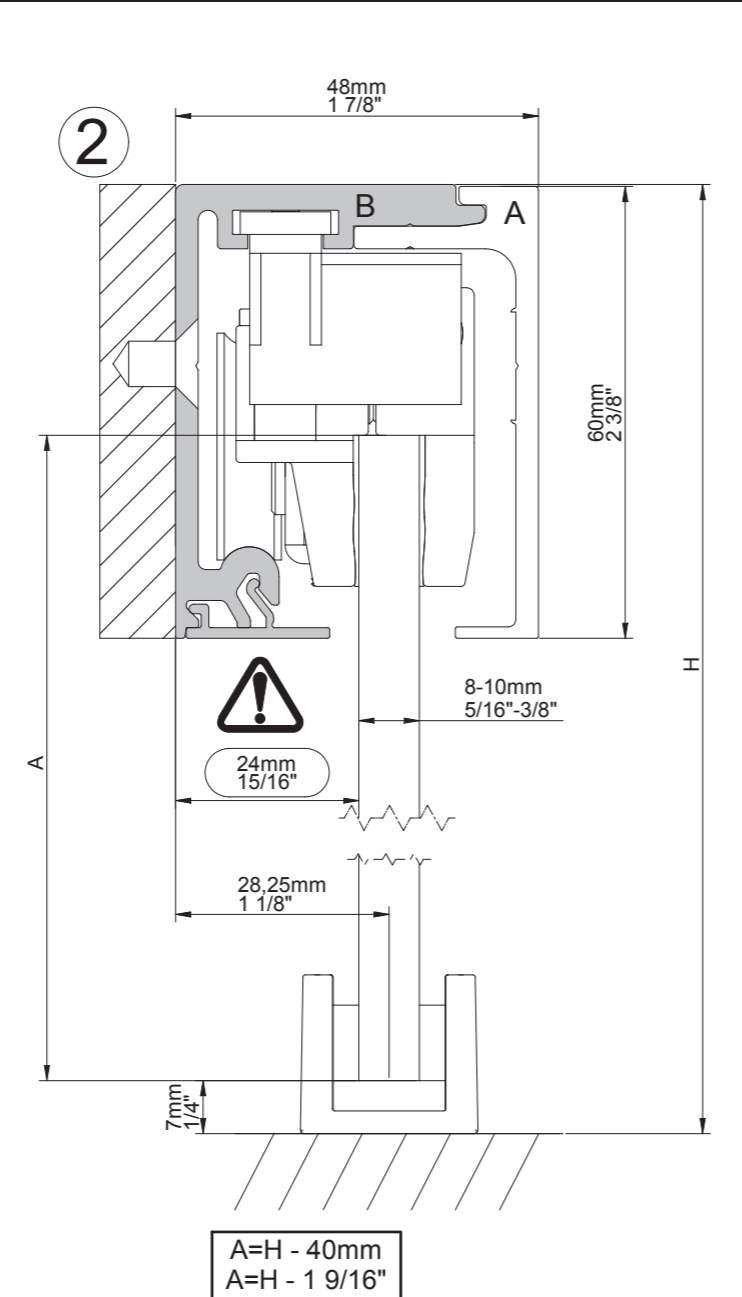

MONTAGEANLEITUNG: COMPACT-X70

EUCRL X2 SA | EUCRL X3 SA | EUCRL X2 BN | EUCRL X3 BN | EUCRL X3 F SA | EUCRL X3 F BN

WANDMONTAGE / MONTAGE

DECKENMONTAGE / MONTAGE

EUCRL X2
EUCRL X3

! *ENTSCHEIDEN SIE ZWISCHEN MONTAGEOPTION 1 ODER 2 VOR DER MONTAGE

038060406

MONTAGEANLEITUNG: COMPACT-X70

EUCRL X2 SA | EUCRL X3 SA | EUCRL X2 BN | EUCRL X3 BN | EUCRL X3 F SA | EUCRL X3 F BN

MONTAGEANLEITUNG: COMPACT-X70

EUCRL X2 SA | EUCRL X3 SA | EUCRL X2 BN | EUCRL X3 BN | EUCRL X3 F SA | EUCRL X3 F BN

EUCRL X3 F

28 29 30 31 32 33 *FOLLOW INSTALLATION FROM STEP 13

34 35 36 37 *CUT TO SIZE

GLAS-WAND-HALTERUNG / ASSEMBLAGE A MUR DE VERRE

EUCRL XS GF KIT Includes 5 Un

VORGEBOHRT / PRE-MECANISÉ

38 39 40 *FOLLOW INSTALLATION FROM STEP 13

Dimensions: 48mm 1 7/8", 34mm 1 5/16", 60mm 2 3/8", 16mm 5/8", 8-10mm 5/16" 3/8", 7mm 1/4", 10,5mm 7/16", 26mm 1", 32mm 1 1/4", 3mm 1/8", 10mm 3/8", 200mm 7 7/8", 100mm 3 15/16"

Formulas: A=H - 40mm, A=H - 1 9/16", G=H + X