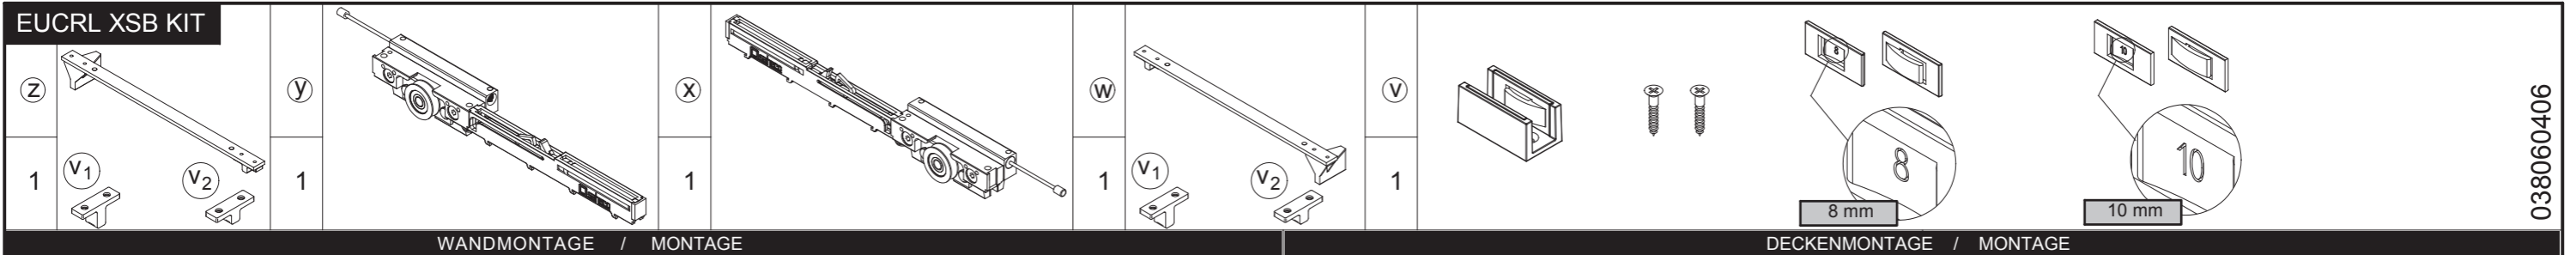

MONTAGEANLEITUNG: COMPACT-X70

EUCRL X2 SA | EUCRL X3 SA | EUCRL X2 BN | EUCRL X3 BN | EUCRL X3 F SA | EUCRL X3 F BN

WANDMONTAGE / MONTAGE

DECKENMONTAGE / MONTAGE

EUCRL X2
EUCRL X3

! *ENTSCHEIDEN SIE ZWISCHEN MONTAGEOPTION 1 ODER 2 VOR DER MONTAGE

038060406

MONTAGEANLEITUNG: COMPACT-X70

EUCRL X2 SA | EUCRL X3 SA | EUCRL X2 BN | EUCRL X3 BN | EUCRL X3 F SA | EUCRL X3 F BN

MONTAGEANLEITUNG: COMPACT-X70

EUCRL X2 SA | EUCRL X3 SA | EUCRL X2 BN | EUCRL X3 BN | EUCRL X3 F SA | EUCRL X3 F BN

Dimensions: 48mm 1 7/8", 34mm 1 5/16", 60mm 2 3/8", 16mm 5/8", 8-10mm 5/16" 3/8", 7mm 1/4", 10,5mm 7/16", 26mm 1", 32mm 1 1/4", 3mm 1/8", 10mm 3/8", 200mm 7 7/8", 100mm 3 15/16"

Formulas: A=H - 40mm, A=H - 1 9/16", G=H + X