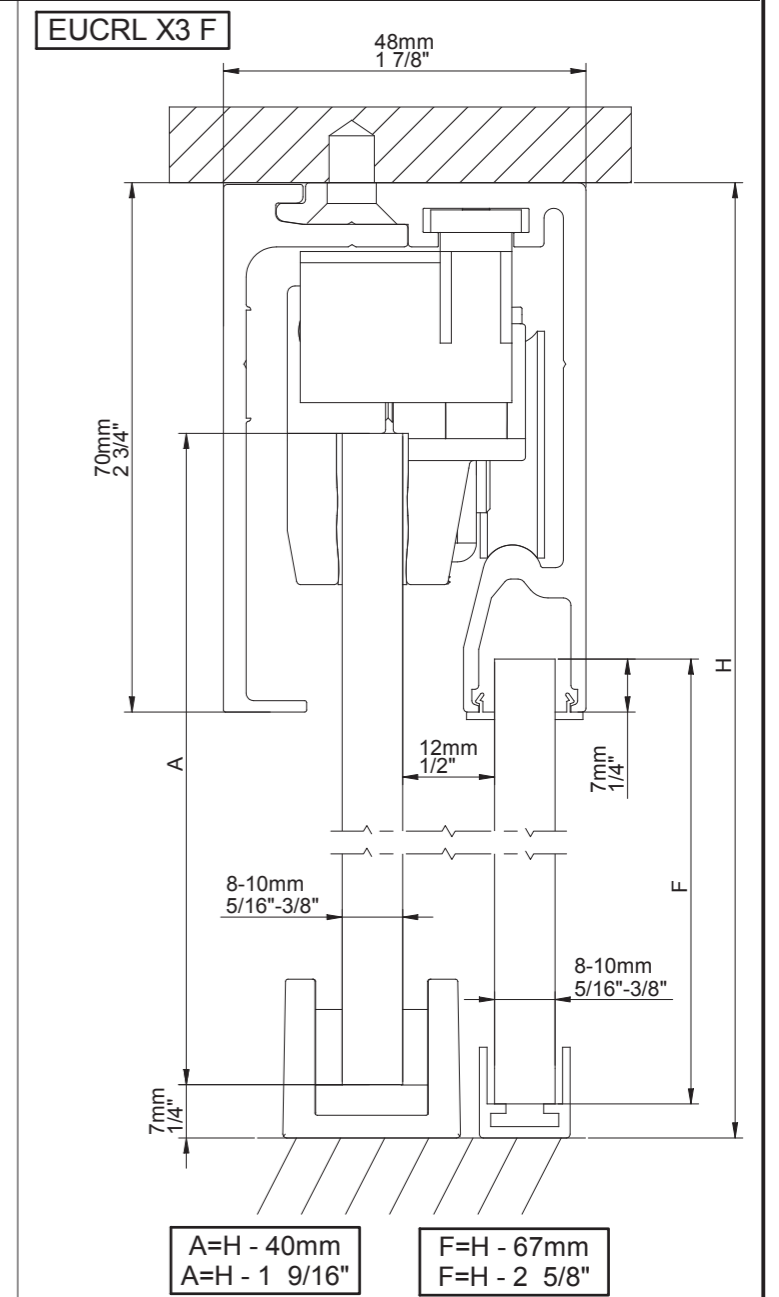

MONTAGEANLEITUNG: COMPACT-X70

EUCRL X2 SA | EUCRL X3 SA | EUCRL X2 BN | EUCRL X3 BN | EUCRL X3 F SA | EUCRL X3 F BN

WANDMONTAGE / MONTAGE

DECKENMONTAGE / MONTAGE

EUCRL X2
EUCRL X3

! *ENTSCHEIDEN SIE ZWISCHEN MONTAGEOPTION 1 ODER 2 VOR DER MONTAGE

038060406

MONTAGEANLEITUNG: COMPACT-X70

EUCRL X2 SA | EUCRL X3 SA | EUCRL X2 BN | EUCRL X3 BN | EUCRL X3 F SA | EUCRL X3 F BN

MONTAGEANLEITUNG: COMPACT-X70

EUCRL X2 SA | EUCRL X3 SA | EUCRL X2 BN | EUCRL X3 BN | EUCRL X3 F SA | EUCRL X3 F BN

DECKENMONTAGE / ASSEMBLAGE A SOSTRE

23 PRE-DRILLING / PRE-MECANISÉ / PRE-MECANIZADO

24 200mm 7 7/8" 200mm 7 7/8" 100mm 3 15/16" 5,25mm 3/16" 10mm 3/8"

25 26 27 *FOLLOW INSTALLATION FROM STEP 13

DECKENMONTAGE FESTTEIL / ASSEMBLAGE A SOSTRE AVEC VERRE FIXE

Dimensions: 48mm 1 7/8", 34mm 1 5/16", 60mm 2 3/8", 16mm 5/8", 8-10mm 5/16" 3/8", 7mm 1/4", 10,5mm 7/16", 26mm 1", 32mm 1 1/4", 3mm 1/8", 10mm 3/8", 200mm 7 7/8", 100mm 3 15/16"

Formulas: A=H - 40mm, A=H - 1 9/16", G=H + X