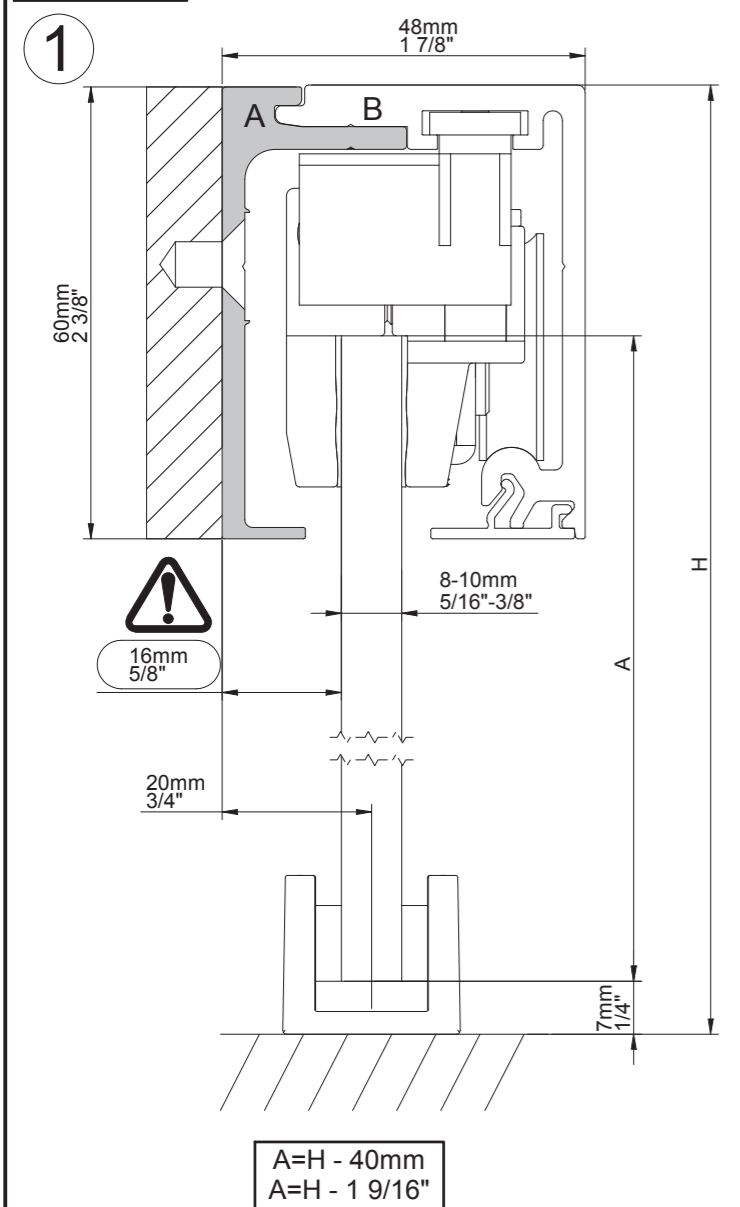

MONTAGEANLEITUNG: COMPACT-X70

EUCRL X2 SA | EUCRL X3 SA | EUCRL X2 BN | EUCRL X3 BN | EUCRL X3 F SA | EUCRL X3 F BN

WANDMONTAGE / MONTAGE

DECKENMONTAGE / MONTAGE

EUCRL X2
EUCRL X3

! *ENTSCHEIDEN SIE ZWISCHEN MONTAGEOPTION 1 ODER 2 VOR DER MONTAGE

038060406

MONTAGEANLEITUNG: COMPACT-X70

EUCRL X2 SA | EUCRL X3 SA | EUCRL X2 BN | EUCRL X3 BN | EUCRL X3 F SA | EUCRL X3 F BN

MONTAGEANLEITUNG: COMPACT-X70

EUCRL X2 SA | EUCRL X3 SA | EUCRL X2 BN | EUCRL X3 BN | EUCRL X3 F SA | EUCRL X3 F BN

EUCRL X3 F

28 29 30 31 32 33 *FOLLOW INSTALLATION FROM STEP 13

34 35 36 37 *CUT TO SIZE

GLAS-WAND-HALTERUNG / ASSEMBLAGE A MUR DE VERRE

EUCRL XS GF KIT Includes 5 Un

VORGEBOHRT / PRE-MECANISÉ

38 39 40 *FOLLOW INSTALLATION FROM STEP 13

Dimensions: 48mm 1 7/8", 34mm 1 5/16", 60mm 2 3/8", 16mm 5/8", 8-10mm 5/16" 3/8", 7mm 1/4", 10,5mm 7/16", 26mm 1", 32mm 1 1/4", 3mm 1/8", 10mm 3/8", 200mm 7 7/8", 100mm 3 15/16"

Formulas: A=H - 40mm, A=H - 1 9/16", G=H + X