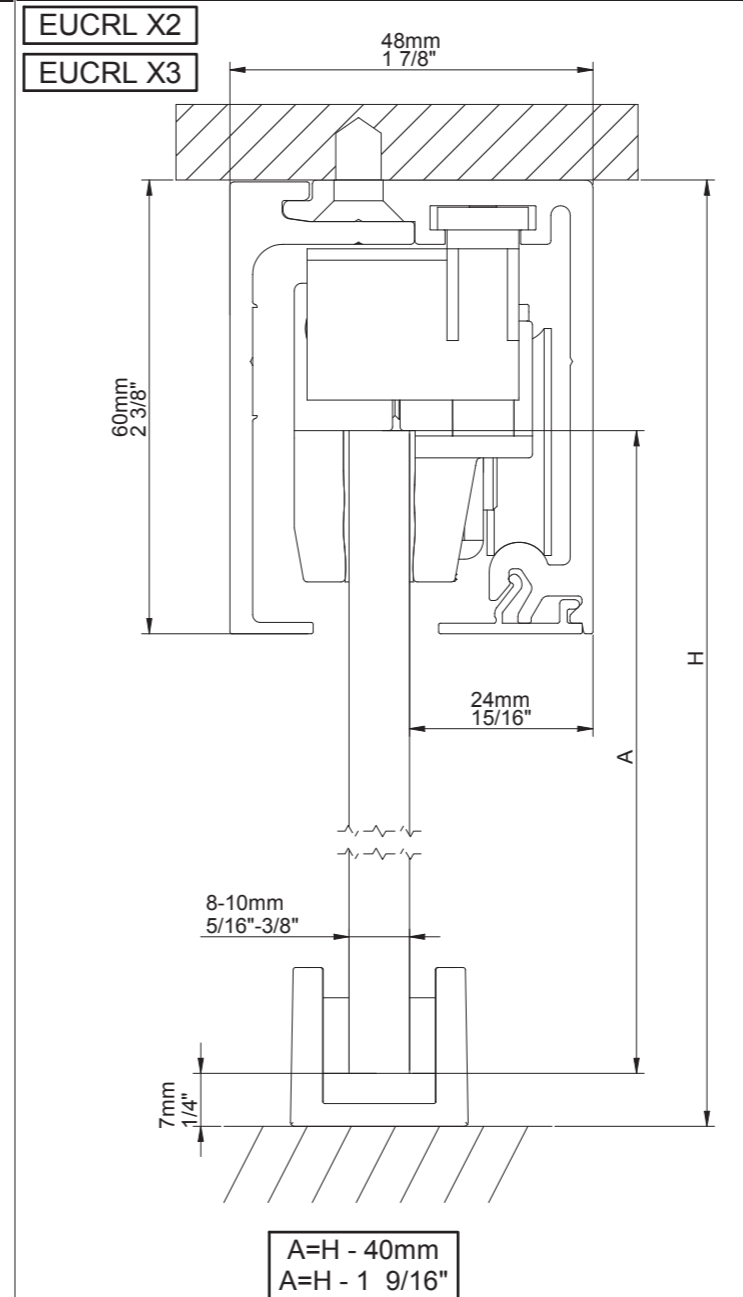

MONTAGEANLEITUNG: COMPACT-X70

EUCRL X2 SA | EUCRL X3 SA | EUCRL X2 BN | EUCRL X3 BN | EUCRL X3 F SA | EUCRL X3 F BN

WANDMONTAGE / MONTAGE

DECKENMONTAGE / MONTAGE

EUCRL X2
EUCRL X3

! *ENTSCHEIDEN SIE ZWISCHEN MONTAGEOPTION 1 ODER 2 VOR DER MONTAGE

038060406

MONTAGEANLEITUNG: COMPACT-X70

EUCRL X2 SA | EUCRL X3 SA | EUCRL X2 BN | EUCRL X3 BN | EUCRL X3 F SA | EUCRL X3 F BN

MONTAGEANLEITUNG: COMPACT-X70

EUCRL X2 SA | EUCRL X3 SA | EUCRL X2 BN | EUCRL X3 BN | EUCRL X3 F SA | EUCRL X3 F BN

EUCRL X3 F

28 29 30 31 32 33 *FOLLOW INSTALLATION FROM STEP 13

34 35 36 37 *CUT TO SIZE

GLAS-WAND-HALTERUNG / ASSEMBLAGE A MUR DE VERRE

EUCRL XS GF KIT Includes 5 Un

VORGEBOHRT / PRE-MECANISÉ

38 39 40 *FOLLOW INSTALLATION FROM STEP 13

Dimensions: 48mm 1 7/8", 34mm 1 5/16", 60mm 2 3/8", 16mm 5/8", 8-10mm 5/16" 3/8", 7mm 1/4", 10,5mm 7/16", 26mm 1", 32mm 1 1/4", 3mm 1/8", 10mm 3/8", 200mm 7 7/8", 100mm 3 15/16"

Formulas: A=H - 40mm, A=H - 1 9/16", G=H + X